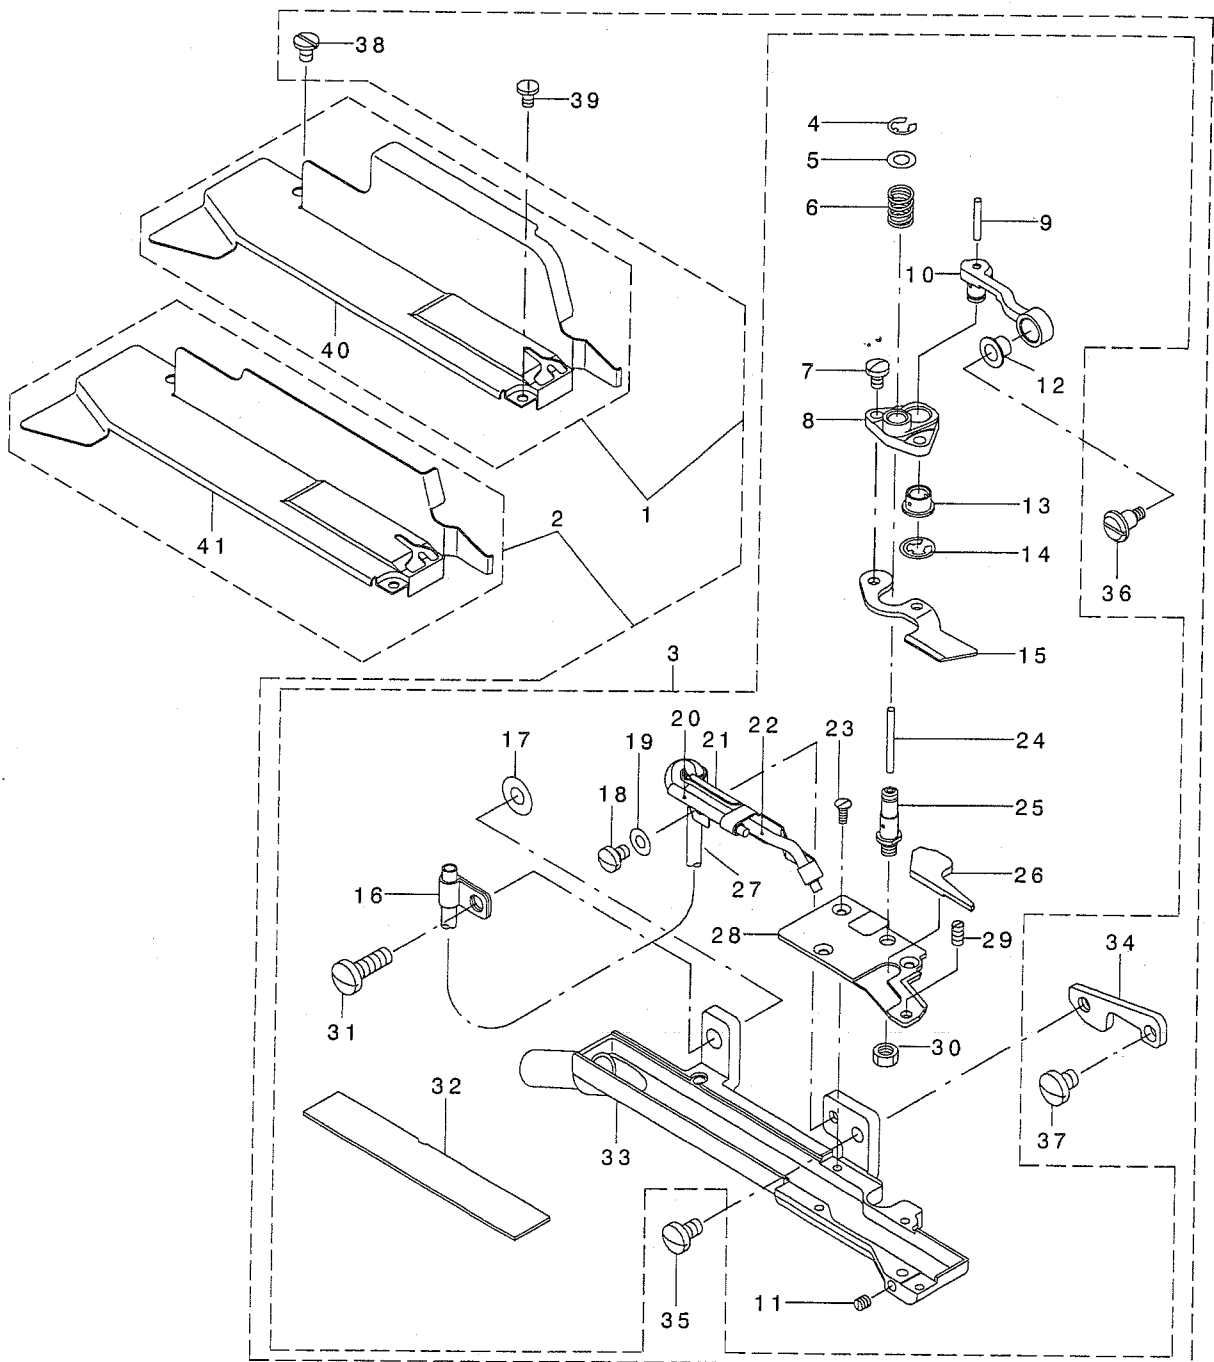

# PARTS LIST

29289303  
No.1161-00

REF. NO	NOTE	PART NO.	DESCRIPTION	ヒソメイ	Qty
1	#01	MAT-048010A0	AIR TYPE FLAT CUTTER ASM.	エア-シキフラットカッター-クミ(オ-ハ'-ヨウ	1
2	#02	MAT-048010B0	AIR TYPE FLAT CUTTER ASM.	エア-シキフラットカッター-クミ(オ-ハ'-ヨウ	1
3		MAT-047010A0	KNIFE BASE ASM.	メスタ'イソクミ	(1)
4		RE-0400000-KO	E-RING 4	Eカ'タトメワ 4	(1)
5		WP-0450000-SD	WASHER 4.5X8X0.5	ヒラサ'ガ'ネ 4.5X8X0.5	(1)
6		MAT-03509000	SPRING	ト'ウメスオサエハ'ネ	(1)
7		SS-7080510-TP	SCREW 1/8-44 L=4.5	マルヒラネシ' 1/8-44 L=4.5	(2)
8		MAT-04704000	MOVING KNIFE FITTING BASE	ト'ウメストリツケタ'イ	(1)
9		CQ-2020000-00	OIL WICK	ユシソ	(0.01)
10		MAT-04703000	MOVING KNIFE LINK	ト'ウメスリンク	(1)
11		SS-8080310-TP	SCREW 1/8-44 L=2.8	トメネシ' 1/8-44 L=2.8	(1)
12		MAT-03510000	KNIFE DRIVING RINK PIECE	メスクト'ウコマ	(1)
13		MAT-03510000	KNIFE DRIVING RINK PIECE	メスクト'ウコマ	(1)
14		RE-0400000-KO	E-RING 4	Eカ'タトメワ 4	(1)
15		MAT-03506000	MOVING KNIFE	ト'ウメス	(1)
16		MAT-03516000	OIL TUBE HOLDER	キユウユハ'イフ'ト'メ	(1)
17		WP-0502616-SD	WASHER	ヒラサ'ガ'ネ	(1)
18		SS-7090520-TP	SCREW 9/64-40 L= 4.5	マルヒラネシ' 9/64-40 L=4.5	(1)
19		WP-0371016-SD	WASHER 3.7X8XI	ヒラサ'ガ'ネ 3.7X8XI	(1)
20		MAT-035140A0	OIL TUBE ASM.	メスキユウ チユウフ'クミ	(1)
21		MAT-04104000	OIL TUBE HOLDER	キユウユチュ-ア'オサエ	(1)
22		MAT-035150A0	OIL TUBE ASM.	ト'ウメスリンク キユウ チユウフ'クミ	(1)
23		SS-1060610-SP	SCREW 3/32-56 L=5.5	サラネシ' 3/32-56 L=5.5	(3)
24		CQ-2020000-00	OIL WICK	ユシソ	(0.02)
25		MAT-03507000	KNIFE BAR DRIVING SHAFT	ト'ウメスシ'ク	(1)
26		MAT-03517000	AIR LEAK STOPPER	エアモレト'メ	(1)
27		BP-4000000-00	VINYL TUBE, WHITE D=4	ビ'ニ-ルハ'イフ'	(0.09)
28		MAT-03505000	FIXED KNIFE	コテイメス	(1)
29		SS-8080610-SP	SCREW 1/8-44 L=5.5	トメネシ' 1/8-44 L=5.5	(1)
30		NS-6110310-SP	NUT 11/64-40	ロツカクナツト 11/64-40	(1)
31		SS-7121410-TP	SCREW 3/16-28 L=14	マルヒラネシ' 3/16-28 L=14	(1)
32		MAT-03518000	KNIFE PLATE COVER	メスタ'イフタ	(1)
33		MAT-041030A0	KNIFE PLATE ASM.	メスタ'イクミ	(1)
34		MAT-04705000	KNIFE PLATE FITTING PLATE	メスタ'イトリツケイタ	(1)
35		SS-7110740-TP	SCREW 11/64-40 L=7	マルヒラネシ' 11/64-40 L=7	(1)
36		MAT-04706000	SUPPORT SHAFT	ト'ウメスリンクササエシ'ク	(1)
37		SS-7120640-SP	SCREW 3/16-28 L=6	マルヒラネシ' 3/16-28 L=6	(1)
38		SS-6090520-SP	SCREW 9/64-40 L= 5.0	ヒラネシ' 9/64-40 L=5	(1)
39		SS-7060310-SP	SCREW 3/32-56 L=3	マルヒラネシ' 3/32-56 L=3	(1)
40		MAT-04802000	KNIFE BASE COVER	メスタ'イカハ'-	(1)
41		MAT-04803000	KNIFE BASE COVER	メスタ'イカハ'-	(1)