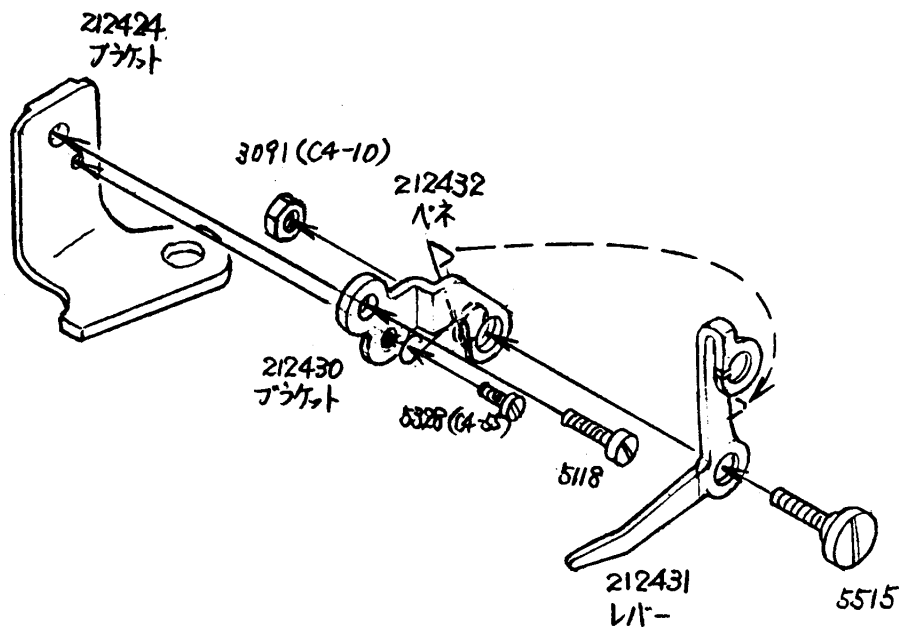

MACHINE TYPE	GAUGE NEEDLE	MAIN FEED	DIFF.	PRESSER	UPPER	UPPER	UPPER	NEEDLE	NEEDLE	GUARD	401	TOP
/SPEC.	NG SW	DOG COMP.	FEED DOG	FOOT COM.	LOOPER	SPREADER	HOLDER	FRONT	REAR	LOOPER	FEED DOG	NEEDLE
ミヨウチヤ	カニ	シヤク	シヤク	シヤク	シヤク	シヤク	シヤク	シヤク	シヤク	シヤク	シヤク	シヤク
ETF32-430FA	3	210845	210494	212466	211719	211845	210273	210275	210724	210357	212469-BF	DCX27
7516-433-	3	210846	"	"	"	"	"	"	"	"	"	#14
	5	210851	"	212463	"	"	210274	"	"	"	"	"
	5	210852	"	"	"	"	"	"	"	"	"	"
ETF32-420FA	3	210837	210492	212457	211719	211845	210273	210275	210724	210357	212462-BF	DCX27
7516-413-	3	210838	"	"	"	"	"	"	"	"	"	#11
ETF32-432FA	3	210859	210497	212466	211719	211845	210273	210275	210724	210357	212469-BF	DCX27
7516-453-	3	210860	"	"	"	"	"	"	"	"	"	#14
	5	210865	"	212463	"	"	210274	"	"	"	"	"
	5	210866	"	"	"	"	"	"	"	"	"	"
ETF32-432FC/P1	3	210859	210497	212473	211719	211845	210273	210275	210724	210357	212475-BF	DCX27
ETF32-432FC/P2	3	210860	"	"	"	"	"	"	"	"	"	#14
7516-453-	5	210865	"	212470	"	"	210274	"	"	"	212472-BF	"
	5	210866	"	"	"	"	"	"	"	"	"	"
ETF32-542FD	3	210859	210497	212466	211719	211845	210273	210275	210724	210357	212469-BF	DCX27
7516-453-	3	210860	"	"	"	"	"	"	"	"	"	#14
	5	210865	"	212463	"	"	210274	"	"	"	"	"
	5	210866	"	"	"	"	"	"	"	"	"	"

MACHINE TYPE	GAUGE NEEDLE	MAIN FEED	DIFF.	PRESSER	FOOT	FINGER	FAB.	GRD	KNIFE	LOWER	UPPER	NEEDLE	GUARD	REAR	NEEDLE	HOLDER	FEED DOG	NEEDLE	
/SPEC.	NG SW	DOG COMP.	FEED DOG	BODY	FINGER	FINGER	FAB.	GRD	KNIFE	LOWER	UPPER	FRONT	REAR	FRONT	FRONT	FRONT	FEED DOG	NEEDLE	
ミヨウチヤ	カニ	シヤク	シヤク	シヤク	シヤク	シヤク	シヤク	シヤク	シヤク	シヤク	シヤク	シヤク	シヤク	シヤク	シヤク	シヤク	シヤク	シヤク	シヤク
ETF52-142FA	2	210804	210574-BF	212450	210445-BF	210445-BF	202295	211844	210252	210724	211360	210252	210724	210252	210724	211360	212453-BF	DCX1	
7512-463-W	2	210805	"	"	"	"	"	"	"	"	"	"	"	"	"	"	"	#11	
ETF52-142FA	2	210804	210574-BF	212450	210445-BF	210445-BF	202295	211719	210252	210724	211360	210252	210724	210252	210724	211360	212453-BF	DCX1	
7514-463-W	2	210805	"	"	"	"	"	"	"	"	"	"	"	"	"	"	"	#11	
ETF52-142FB	2	210804	210574-BF	212450	210445-BF	210445-BF	202295	211844	210252	210724	211360	210252	210724	210252	210724	211360	212453-BF	DCX1	
7512-463-W	2	210805	"	"	"	"	"	"	"	"	"	"	"	"	"	"	"	#11	
ETF52-351FC/P1	2	210808	211887-BF	212454	211890-BF	211890-BF	202295	211719	210252	210724	211360	210252	210724	210252	210724	211360	212456-BF	DCX1	
ETF52-351FC/P2	2	210809	"	"	"	"	"	"	"	"	"	"	"	"	"	"	"	#9	
7514-453-W	2	210804	210574-BF	212450	210445-BF	210445-BF	202295	211719	210252	210724	211360	210252	210724	210252	210724	211360	212453-BF	DCX1	
ETF52-243FD	2	210804	210574-BF	212450	210445-BF	210445-BF	202295	211844	210252	210724	211360	210252	210724	210252	210724	211360	212453-BF	DCX1	
7512-463-W	2	210805	"	"	"	"	"	"	"	"	"	"	"	"	"	"	"	#11	
ETF52-243FD	2	210804	210574-BF	212450	210445-BF	210445-BF	202295	211719	210252	210724	211360	210252	210724	210252	210724	211360	212453-BF	DCX1	
7514-463-W	2	210805	"	"	"	"	"	"	"	"	"	"	"	"	"	"	"	#11