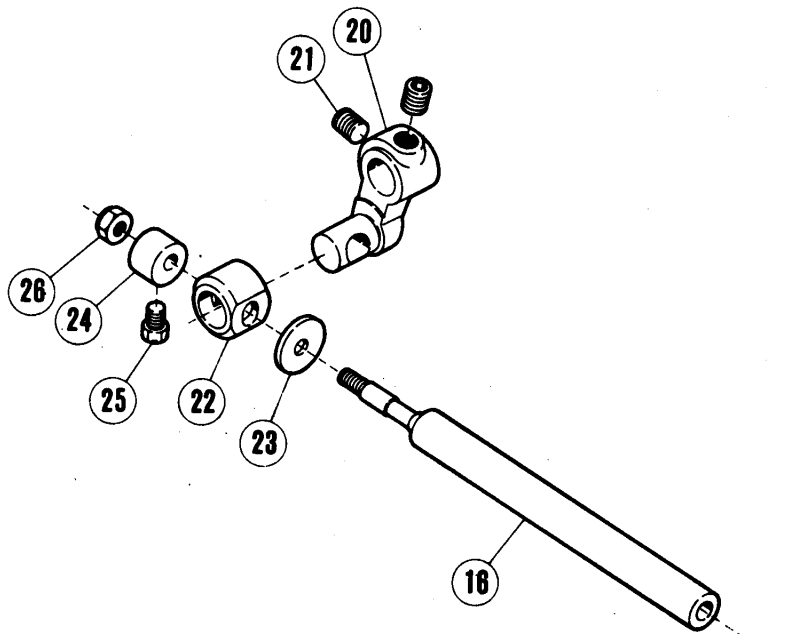

REF. NO.	PART NO.	メイショウ	NAME	QT.
1	210298	ル-ハ- タイ	LOOPER HOLDER	1
2	5487	ロツカクネシヤ/C9	SCREW	1
3	204293	ハネサマカネ	WASHER	1
4	210357	ニシヤウカン ル-ハ-	CHAINSTITCH LOOPER	1
5	1175-2	ヒラネシヤ/C4	SCREW	1
6	210299	サマカネ	LOOPER REGULATOR	1
7	2922	ヒラネシヤ/C1	SCREW	1
8	210294	クランク/ル-ハ-フリ	CRANK/LOOPER DRIVE	1
9	5457	ヒラネシヤ/C9	SCREW	1
10	204293	ハネサマカネ	WASHER	1
11	208194	リンク/ル-ハ-フリ	LINK/LOOPER DRIVE	1
12	208195	アイコウピン	PIN	2
13	5328	ヒラネシヤ/C4	SCREW	2
14	5084	ロツカクネシヤ/C5	SCREW	1
15	202176	キクワヒモ	OIL WICK	2
16	208196	シャフト/ル-ハ-フリ	SHAFT/LOOPER DRIVE	1
17	210296	フツツシ	BUSHING	1
18	210297	フツツシ	BUSHING	1
19	210586	オイルシール	OIL SEAL	1
20	210288	レバー/ル-ハ-セマシヤ	LEVER/LOOPER AVOID	1
21	5461	トメネシヤ/C5	SCREW	2
22	210289	カクコマ/ル-ハ-セマシヤ	BLOCK	1
23	208028	サマカネ	WASHER	1
24	208029	カラ-	COLLAR	1
25	5084	ロツカクネシヤ/C5	SCREW	1
26	5353	ロツカクナツト/M4	NUT	1