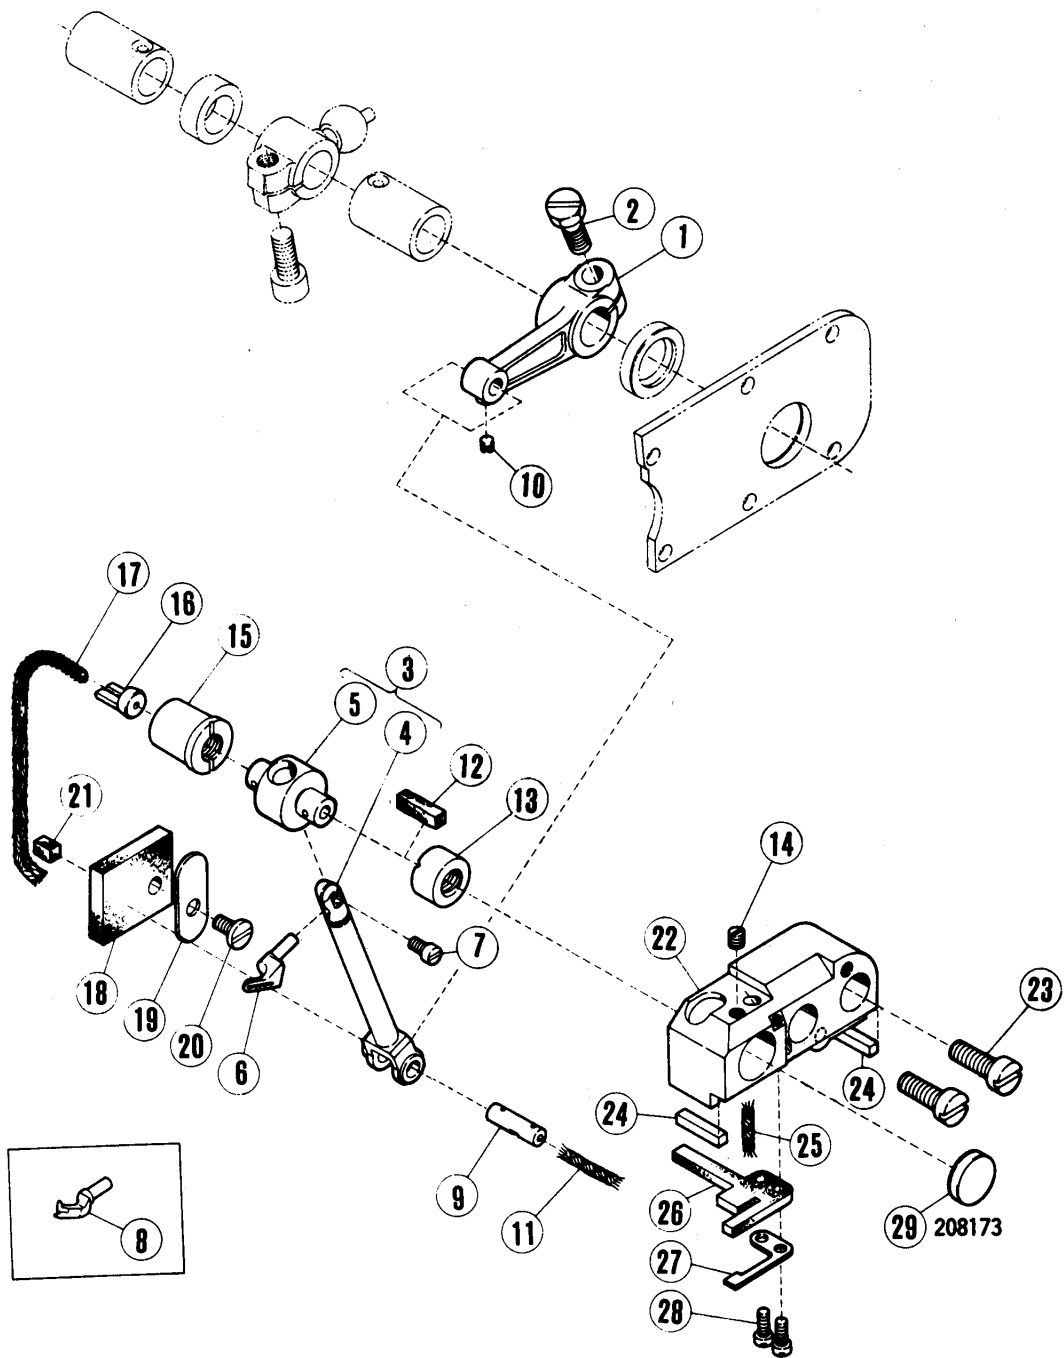

上ルーパ-機構(2)

UPPER LOOPER DRIVE MECHANISM(2)

REF. NO.	PART NO.	NAME	QT.	
	7th 11th 3rd	メイゾク		
1	211655	上ルーパ-ノウラ-ハ-	UPPER LOOPER LEVER	1
2	5284	ワツカクネジ/C9	SCREW	1
3	211926	ウラ-ハ-タthイ(クth)	UPPER LOOPER HOLDER ASSEMBLY	1
4	211654	ウラ-ハ-タthイ	UPPER LOOPER HOLDER	1
5	210107	ウラ-ハ- アthイ	GUIDE/UPPER LOOPER HOLDER	1
6	211719	ウラ-ハ-	UPPER LOOPER	1
7	1998-2	ヒラネジ/C4	SCREW	1
8	211845	スthルツタth	SPREADER	1
9	210105	ハthコウthン	PIN	1
10	5292	トメネジ/C3	SCREW	1
11	202175	オthクthヒth	OIL WICK	1
12	204274	オthクthヒthト	OIL FELT	1
13	210109	ワthツthシth(マth)	BUSHING (FRONT)	1
14	5408	トメネジ/C3	SCREW	1
15	210110	ワthツthシth	BUSHING	1
16	210111	アthワthラthクth	OIL RELEASE PLUG	1
17	202174	オthクthヒth	OIL WICK	1
18	210112	オthクthヒthト	OIL FELT	1
19	210113	トthメthタth	SET PLATE	1
20	4009-1	ヒラネジ/C5	SCREW	1
21	210721	オthクthヒth トthメthタth	OIL FELT	1
22	210108	ウラ-ハ- トthメthタthイ	BASE/UPPER LOOPER HOLDER GUIDE	1
23	5282	ヒラネジ/C9	SCREW	2
24	210118	ガthスthケthツthト	GASKET	2
25	202175	オthクthヒth	OIL WICK	1
26	210114	オthクthヒthト	OIL FELT	1
27	210115	トthメthタth	SET PLATE	1
28	5012	ヒラネジ/C3	SCREW	2