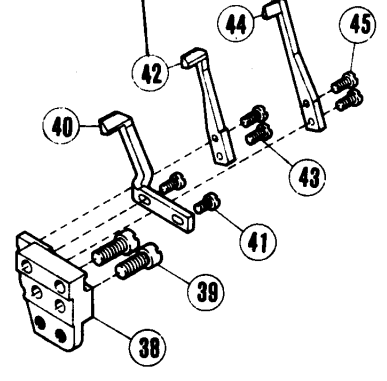

ET32
19 15 17

ET32.
二本針 ET52.
2-NDL ET52.
12

ET52
23 21 22

ET52

ET32

ET52

ET32

ETB32-452, -453 専用

ETB-452 453 は除く

⑨ = E T 32-○○○/515、オーバーロック側に使用。
① = E T 32-○○○/516・E T 52-○○○/514は 2ヶ使用。

⑨ = for the overlock of ET32-○○○/515.
① = for the overlock of ET32-○○○/516 and for ET52-○○○/514.
2 pieces used.

針振り機構(2)

②⑧= E T52-○○○/514に使用。

②⑧= for ET52-○○○/514.

上ルーバー機構(1)

UPPER LOOPER DRIVE MECHANISM(1)

REF. NO.	PART NO.	メイシヨウ	NAME	QT.
1	210531	イトチヨウシ(クミ)(シヤク)	THREAD TENSION COMPLETE	1
2	208447	チヨウシナツト	POST NUT	1
3	208448	トメハ°イフ°	SPRING BUSHING	1
4	201068	アツシユクハ°ネ(シヤク)	TENSION SPRING (LIGHT)	1
5	208450	イトチヨウシ ハ°ネ ウケサ°ラ	CAP	1
6	210319	チヨウシサ°ラ	DISC	2
7	208449	フイルト	FELT	1
8	5082A	チヨウシネ°ウ	SCREW STUD	1
9	202849	イトチヨウシタ°イ	TENSION GUIDE	1
10	201439A	イトミチ	EYELET	2
11	204657	イトミチハ°イフ°	THREAD TUBE	1
12	210349	イトミチトリツケイタ	LOOPER THREAD GUIDE PLATE	1
13	2905	ヒラネシ°/C5	SCREW	3
14	210350	イトミチ/ウフル-ハ°-	UPPER LOOPER THREAD GUIDE	1
15	,5519	ヒラネシ°/C3	SCREW	1
16	202875	ワ°カ°ネ	WASHER	1
17	210091	ロツト°/ウフル-ハ°-	CONNECTION/LOWER LOOPER DRIVE	1
18	5376	ヒラネシ°/C4	SCREW	4
19	210093	カクコ°マ/ウフル-ハ°-ロツト°	BLOCK/CONNECTION	1
20	210585	ワ°カ°ネ	WASHER	1
21	1231	ヒラネシ°/C1	SCREW	1
22	210092	フサト°メ	GUIDE/CONNECTION	1
23	5546	ヒラネシ°/C5	SCREW	1
24	202286	ハ°ネワ°カ°ネ	WASHER	1
25	210731	クラック/ウフル-ハ°-/H	CRANK/UPPER LOOPER/HI LIFT	1
26	5457	ヒラネシ°/C9	SCREW	1
27	210267	ワ°カ°ネ	WASHER	1
28	206180	ワ°カ°ネ	THRUST WASHER	1
29	210099	シ°ク/ウフル-ハ°-	SHAFT/UPPER LOOPER DRIVE	1
30	210100	ワ°カ°ネ	WASHER	1
31	2193	ロツカクネシ°/C5	SCREW	1
32	202286	ハ°ネワ°カ°ネ	WASHER	1
33	210102	フ°ツシ	BUSHING	1
34	210101	フ°ツシ	BUSHING	1
35	210103	オイルシール	OIL SEAL	1
36	211659	イトクリ/ウフル-ハ°-	UPPER LOOPER THREAD TAKEUP	1
37	2902	ヒラネシ°/C5	SCREW	1