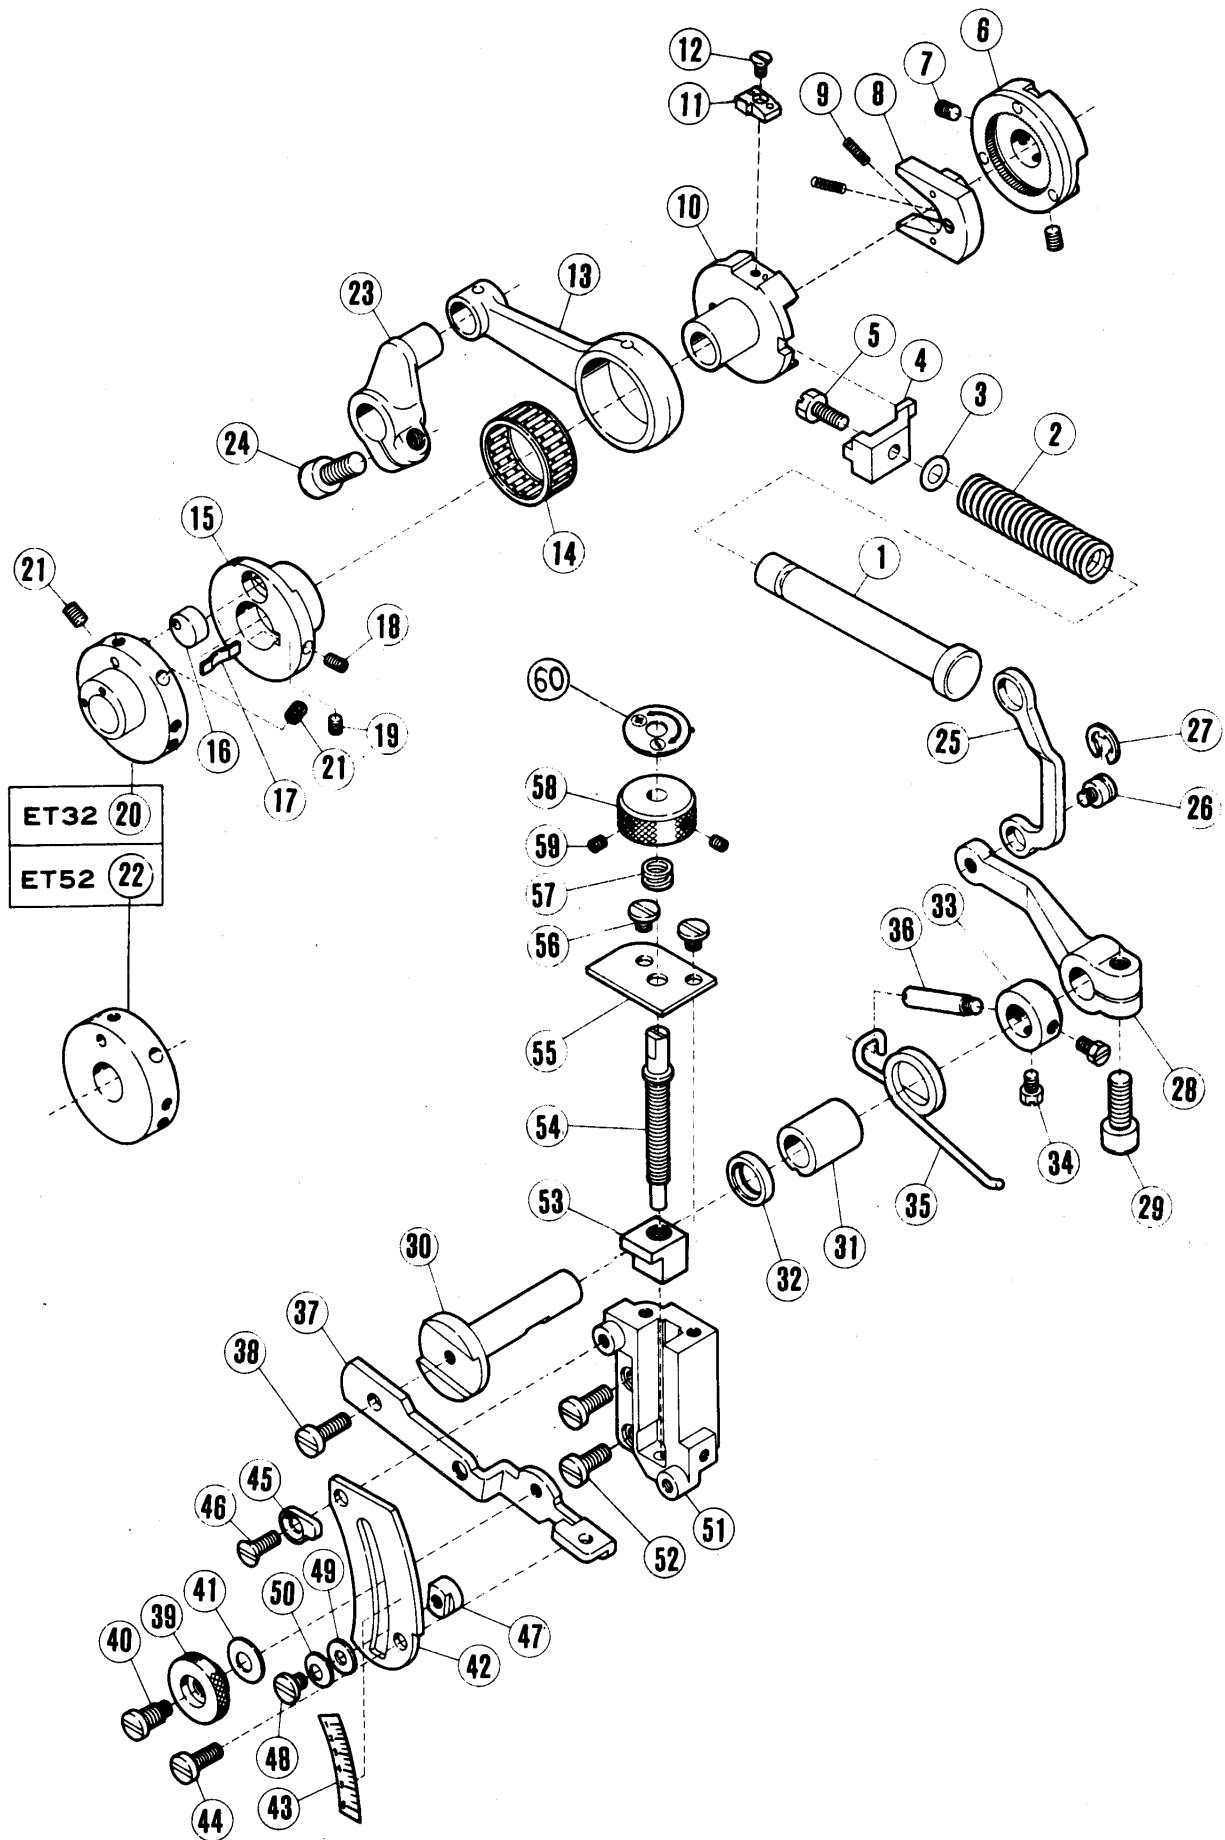

送り機構(1)

FEED MECHANISM(1)

REF. NO.	PART NO. 7th ハnd ン	メ^{ch}シヨウ	NAME	QT.
1	210137	プ^{sh}ツシ^u 本^oタⁿ	PUSH BUTTON	1
2	210139	ア^{sp}ツシ^uツ^uハ^{an}ネ	SPRING	1
3	204185	オ^oキ^oリ^oン^gク^o	O RING	1
4	210138	スstツ^uハ^o- / オ^oク^oリ^oチ^oヨ^uセ^uツ^uエ^oキ^oセ^oン	STOPPER	1
5	2193	ロ^{ro}ツ^uカ^oク^oネ^oシ^u / C5	SCREW	1
6	210136	オ^oク^oリ^oチ^oヨ^uセ^uツ^uラ^oチ^oエ^oツ^uト^oキ^oル^u(ク^oミ)	RATCHET WHEEL COMPLETE	1
7	5461	ト^{to}メ^oネ^oシ^u / C5	SCREW	2
8	208411	ラ^{ra}チ^oエ^oツ^u(ク^oミ)	RATCHET COMPLETE	1
9	208415	ア^{sp}ツシ^uツ^uハ^{an}ネ	SPRING	2
10	211802	エ^oキ^oセ^oン / オ^oク^oリ^oチ^oヨ^uセ^uツ^u	ECCENTRIC/FEED REGULATING	1
11	211804	スstツ^uハ^o-	STOPPER	1
12	5437	ツ^{ts}ラ^oネ^oシ^u	SCREW	1
13	210140	ロ^{ro}ツ^uク^o / オ^oク^oリ	CONNECTION/FEED DRIVE	1
14	204084	ニⁿⁱ-ト^{to}キ^oル^uハ^{an}ア^oリ^oン^gク^o	NEEDLE BEARING	1
15	210127	エ^oキ^oセ^oン / オ^oク^oリ	FEED ECCENTRIC	1
16	210129	エ^oキ^oセ^oンア^oン^oソ^oイ	GUIDE/FEED ECCENTRIC	1
17	210130	イ^oダ^oハ^{an}ネ	SPRING	1
18	5427	ト^{to}メ^oネ^oシ^u / C3	SCREW	1
19	5292	ト^{to}メ^oネ^oシ^u / C3	SCREW	1
20	210282	エ^oキ^oセ^oン / ル^o-ハ^{an}-セ^oン^oツ^uク^o	LOOPER AVOID ECCENTRIC	1
21	5461	ト^{to}メ^oネ^oシ^u / C5	SCREW	2
22	210128	エ^oキ^oセ^oント^oキ^oル^uソ^oイ	FEED ECCENTRIC RETAINER	1
23	210141	ク^oラ^oン^gク^o / オ^oク^oリ	CRANK/FEED DRIVE	1
24	5457	ヒ^oラ^oネ^oシ^u / C9	SCREW	1
25	210161	リ^oン^gク^o / サ^oト^oキ^oル^uチ^oヨ^uセ^uツ^u	LINK/DIFF. FEED REGULATING	1
26	5316	タ^oン^gツ^uキ^oネ^oシ^u / C5	SCREW	1
27	202522	ト^{to}メ^o	RING	1
28	210162	レ^oハ^{an}- / サ^oト^oキ^oル^uチ^oヨ^uセ^uツ^u(ミ^oキ^o)	RIGHT LEVER/DIFF. FEED REG.	1
29	5457	ヒ^oラ^oネ^oシ^u / C9	SCREW	1
30	210163	シ^oフト^uク^o / サ^oト^oキ^oル^uチ^oヨ^uセ^uツ^u	SHAFT/DIFF. FEED REGULATING	1
31	210164	ブ^oツ^uシ^u	BUSHING	1
32	204052A	オ^oイル^oシ^u-ル	OIL SEAL	1
33	204754	カ^oラ-	THRUST COLLAR	1
34	5084	ロ^{ro}ツ^uカ^oク^oネ^oシ^u / C5	SCREW	2
35	204756	ネ^oシ^uツ^uハ^{an}ネ	SPRING	1
36	204757	ヒ^oン^gツ^uキ^oネ^oシ^u	LATCH SCREW	1
37	210166	レ^oハ^{an}- / サ^oト^oキ^oル^uチ^oヨ^uセ^uツ^u(ヒ^oタ^oリ)	LEFT LEVER/DIFF. FEED REG.	1
38	5117	ヒ^oラ^oネ^oシ^u / C5	SCREW	1
39	210167	ツ^{ts}マ^oミ / サ^oト^oキ^oル^uチ^oヨ^uセ^uツ^uル^oハ^{an}-	THUMB NUT	1
40	5486	タ^oン^gツ^uキ^oネ^oシ^u / 5	SCREW	1
41	211301	ハ^oネ^oツ^uカ^oネ	SPRING WASHER	1
42	210168	サ^oト^oキ^oル^uチ^oヨ^uセ^uツ^u ア^oン^oソ^oイ	DIFF. FEED REG. GUIDE	1
43	210170	メ^oモ^oリ^oハ^{an}ン	INDICATION PLATE	1
44	5117	ヒ^oラ^oネ^oシ^u / C5	SCREW	1
45	210700	スstツ^uハ^o-	STOPPER	1
46	1732	ツ^{ts}ラ^oネ^oシ^u / C5	SCREW	1
47	210171	スstツ^uハ^o- / サ^oト^oキ^oル^uチ^oヨ^uセ^uツ^u	STOPPER	1
48	2905	ヒ^oラ^oネ^oシ^u / C5	SCREW	1
49	201185	ツ^{ts}マ^oカ^oネ	WASHER	1