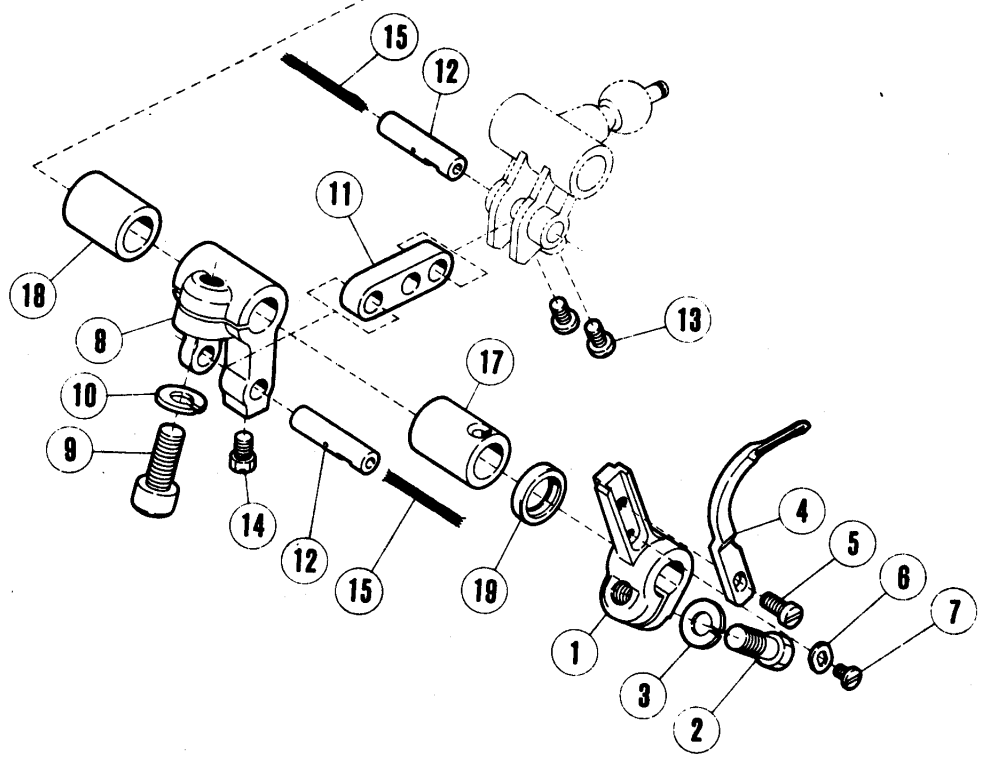

REF. NO.	PART NO.	メイショウ	NAME	QT.
1	210298	ル-ハ- タイ	LOOPER HOLDER	1
2	5487	ロツカクネシヤ/C9	SCREW	1
3	204293	ハネサマカネ	WASHER	1
4	210357	ニシヤウカン ル-ハ-	CHAINSTITCH LOOPER	1
5	1175-2	ヒラネシヤ/C4	SCREW	1
6	210299	サマカネ	LOOPER REGULATOR	1
7	2922	ヒラネシヤ/C1	SCREW	1
8	210294	クランク/ル-ハ-フリ	CRANK/LOOPER DRIVE	1
9	5457	ヒラネシヤ/C9	SCREW	1
10	204293	ハネサマカネ	WASHER	1
11	208194	リンク/ル-ハ-フリ	LINK/LOOPER DRIVE	1
12	208195	アイコウピン	PIN	2
13	5328	ヒラネシヤ/C4	SCREW	2
14	5084	ロツカクネシヤ/C5	SCREW	1
15	202176	キクワヒモ	OIL WICK	2
16	208196	シャフト/ル-ハ-フリ	SHAFT/LOOPER DRIVE	1
17	210296	フツツシ	BUSHING	1
18	210297	フツツシ	BUSHING	1
19	210586	オイルシール	OIL SEAL	1
20	210288	レバー/ル-ハ-セマシヤ	LEVER/LOOPER AVOID	1
21	5461	トメネシヤ/C5	SCREW	2
22	210289	カクコマ/ル-ハ-セマシヤ	BLOCK	1
23	208028	サマカネ	WASHER	1
24	208029	カラ-	COLLAR	1
25	5084	ロツカクネシヤ/C5	SCREW	1
26	5353	ロツカクナツト/M4	NUT	1