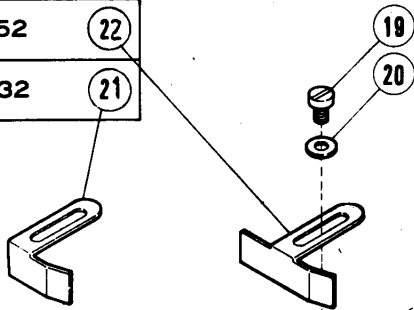

②③~②⑨; ETB52-350BC, 351BC 専用
Only