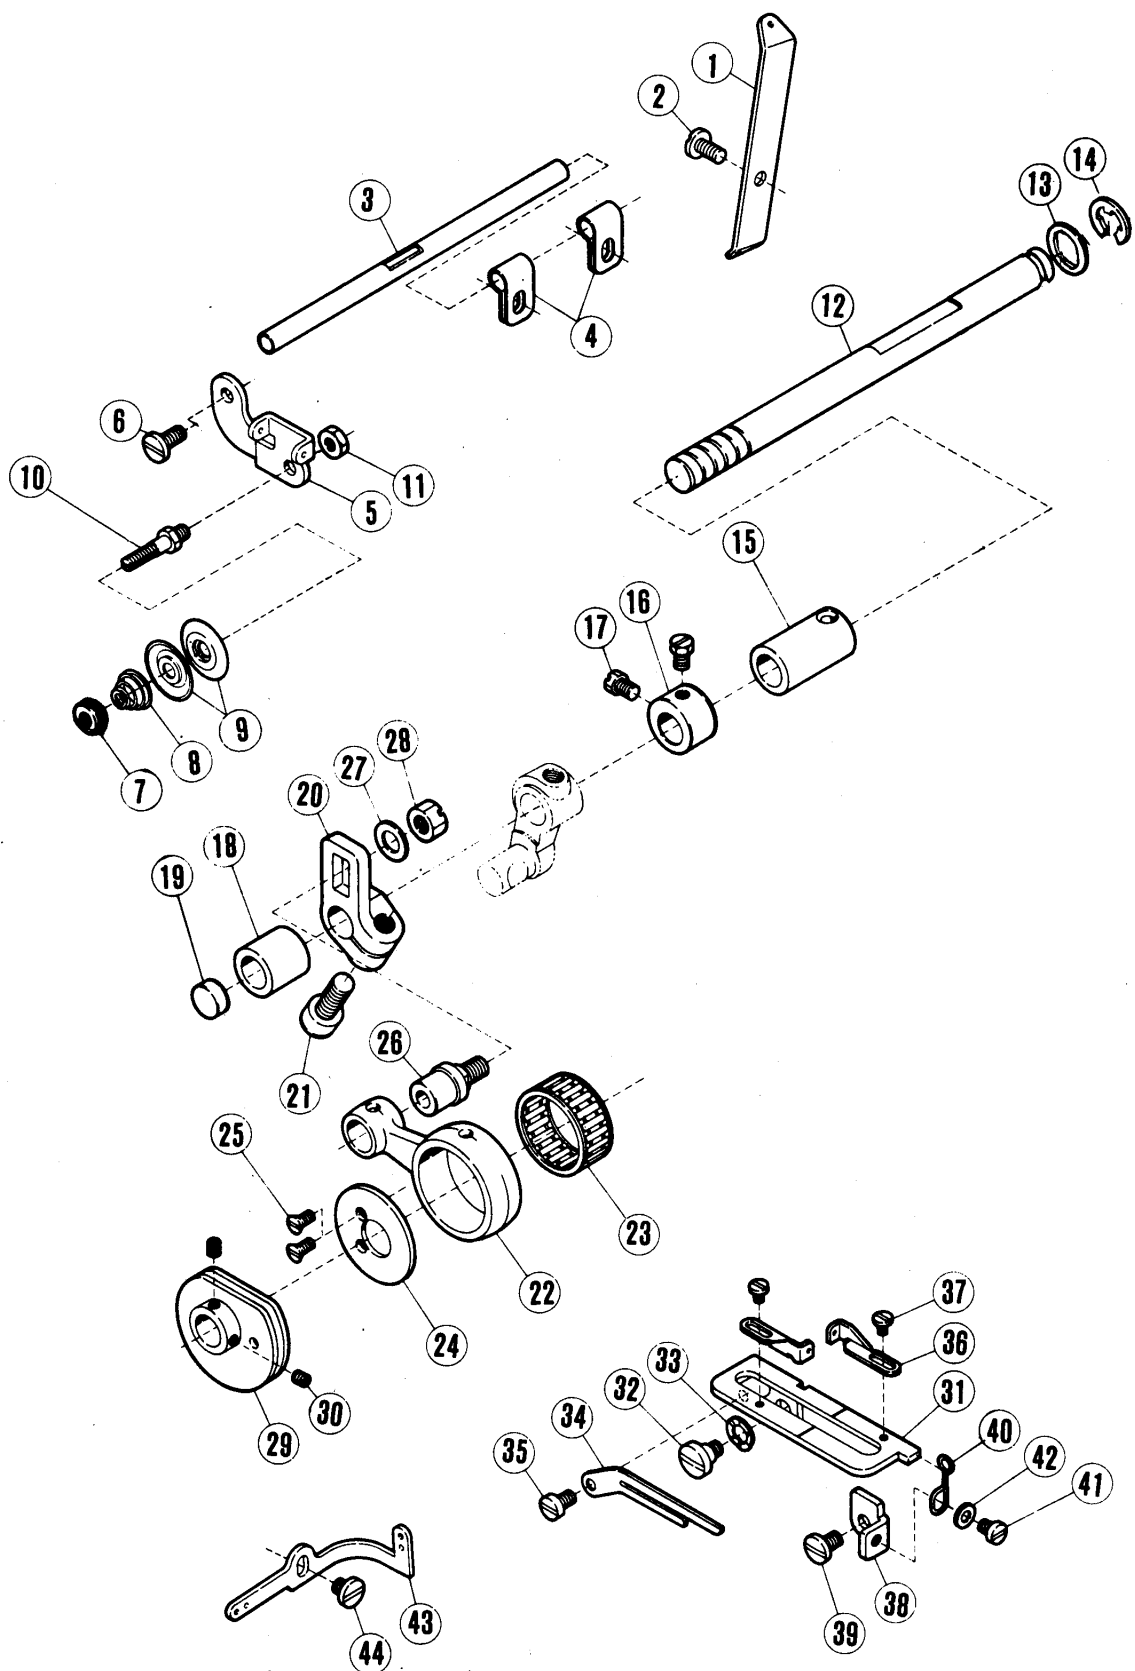

REF. NO.	PART NO.	メイシヨウ	NAME	QT.
1	210309	イトミチ/ル-ハ°-(クシロ)	LOOPER THREAD GUIDE REAR	1
2	5458	ヒラネシヤ/C5	SCREW	1
3	210310	イトミチハ°イフ°	LOOPER THREAD TUBE	1
4	206115	ホルタマ-	TUBE CLAMP	2
5	211386	フマラケツト/イトチヨウシタマイ	BRACKET/LOOPER THREAD TENSION	1
6	5459	ヒラネシヤ/C5	SCREW	1
7	5526	チヨウシナツト	NUT	1
8	211388	イトチヨウシハ°ネ	TENSION SPRING	1
9	137108	チヨウシサマラ	TENSION DISC	2
10	211387	チヨウシホ°ウ	TENSION POST	1
11	3044	ロツカクナツト/C5	NUT	1
12	212029	シマク/ル-ハ°-セ°ンユ°	SHAFT/LOOPER AVOID	1
13	204789	サ°カ°ネ	THRUST WASHER	1
14	205061	トメワ	RING	1
15	210125	フ°ツシ	BUSHING (REAR)	1
16	210293	カラ-	COLLAR	1
17	5084	ロツカクネシヤ/C5	SCREW	2
18	210292	フ°ツシ	BUSHING	1
19	205088	ピソ	PLUG	1
20	210287	クランク/ル-ハ°-セ°ンユ°	CRANK/LOOPER AVOID	1
21	5457	ヒラネシヤ/C9	SCREW	1
22	210284	ロツト°/ル-ハ°-セ°ンユ°	CONNECTION/LOOPER AVOID	1
23	205015	ニ-ト°ル°ア°リンク°	NEEDLE BEARING	1
24	210283	カラ-	COLLAR	1
25	5495	ウラネシヤ/C1	SCREW	2
26	210285	タ°ンツキピ°ソ	PIN	1
27	202433	サ°カ°ネ	WASHER	1
28	5455	ロツカクナツト/C8	NUT	1
29	210300	イトクリ/ル-ハ°-	LOOPER THREAD TAKEUP	1
30	5292	トメネシヤ/C3	SCREW	2
31	210304	ル-ハ°-イトクリタ°イ	LOOPER THREAD GUIDE BRACKET	1
32	5494	タ°ンツキネシヤ/C5	SCREW	1
33	210307	ナミイタサ°カ°ネ	WASHER	1
34	210302	イトクリア°ン°イ	GUIDE/LOOPER THREAD TAKEUP	1
35	1216	ヒラネシヤ/C4	SCREW	1
36	210303	イトミチ/ル-ハ°-イトクリ	EYELET/LOOPER THREAD TAKEUP	2
37	5077	ヒラネシヤ/C1	SCREW	2
38	210308	ストツハ°-/ル-ハ°-イトクリタ°イ	STOPPER	1
39	5453	ヒラネシヤ/C5	SCREW	1
40	210306	ピソサイクハ°ネ	SPRING	1
41	1234	ヒラネシヤ/C4	SCREW	1
42	137906	サ°カ°ネ	WASHER	1
43	210311	イトミチ/ル-ハ°-(マエ)	LOOPER THREAD GUIDE FRONT	1
44	4009-1	ヒラネシヤ/C5	SCREW	1