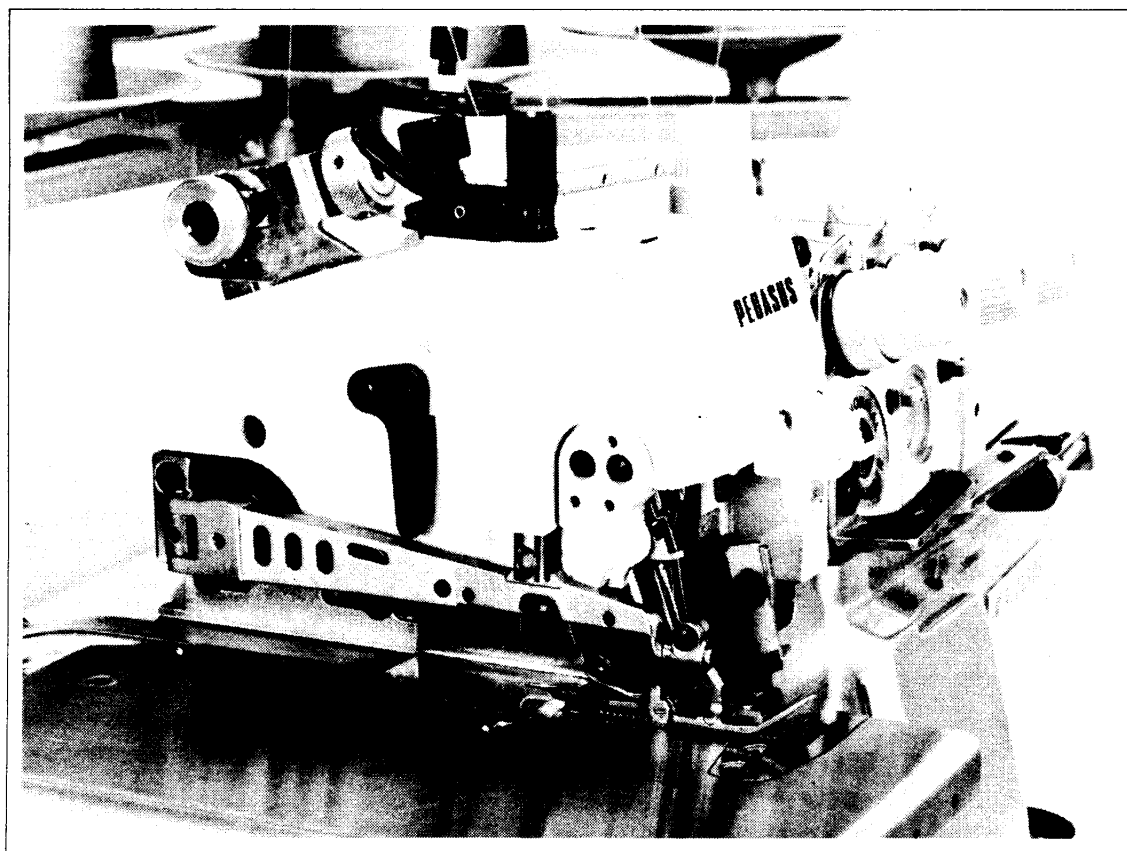

ET SERIES

—ETF52.32 ETB52.32—

PEGASUS[®]

目次	頁
アームベッド機構	2 ~ 3
カバー機構(1)	4 ~ 5
カバー機構(2)	6 ~ 7
クランクシャフト機構	8 ~ 9
針振り機構(1)	10 ~ 11
針振り機構(2)	12 ~ 13
上ルーバー機構(1)	14 ~ 15
上ルーバー機構(2)	16 ~ 17
下ルーバー機構	18 ~ 19
ET32二重環ルーバー機構(1)	20 ~ 21
ET32二重環ルーバー機構(2)	22 ~ 23
送り機構(1)	24 ~ 25
送り機構(2)	26 ~ 27
上下メス機構	28 ~ 29
押工機構 E T F	30 ~ 31
押工機構 E T B	46 ~ 47
上送り機構(1)	30 ~ 31
上送り機構(2)	32 ~ 33
給油機構	34 ~ 35
アタッチメント(1)/H. R. 装置	36 ~ 37
アタッチメント(2)	38 ~ 39
付属品	40 ~ 41
E T F ゲージパーツ	44 ~ 45
E T B ゲージパーツ	46 ~ 49
シャーリングアタッチメント	42 ~ 43
押工機構装置	48
部品番号インデックス	50 ~ 52

TABLE OF CONTENTS	Page
Machine bed frame	2 ~ 3
Cover(1)	4 ~ 5
Cover(2)	6 ~ 7
Crankshaft mechanism	8 ~ 9
Needle drive mechanism(1)	10 ~ 11
Needle drive mechanism(2)	12 ~ 13
Upper looper drive mechanism(1)	14 ~ 15
Upper looper drive mechanism(2)	16 ~ 17
Lower looper drive mechanism	18 ~ 19
ET32 chainstitch looper drive mechanism(1)	20 ~ 21
ET32 chainstitch looper drive mechanism(2)	22 ~ 23
Feed mechanism(1)	24 ~ 25
Feed mechanism(2)	26 ~ 27
Knife drive mechanism	28 ~ 29
Presser foot mechanism E T F	30 ~ 31
Presser foot mechanism E T B	46 ~ 47
Top feed mechanism	30 ~ 31
Top feed mechanism	32 ~ 33
Lubricating mechanism	34 ~ 35
Attachment(1)/HR device	36 ~ 37
Attachment(2)	38 ~ 39
Accessories	40 ~ 41
E T F gauge parts	42 ~ 45
E T B gauge parts	46 ~ 49
SHIRRING ATTACHMENT	42 ~ 43
Foot Lifter	48
Part number index	50 ~ 52