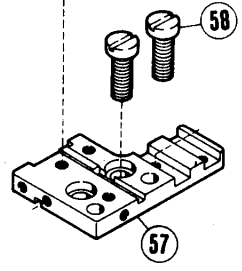

針振り機構(1)

NEEDLE DRIVE MECHANISM(1)

REF. NO.	PART NO.	メシヨウ	NAME	QT.
1	210239	ハリフリ アソナイ	HOLDER	1
2	210240	イキセンピン	PIN	1
3	5485	ヒラネジ/C7	SCREW	1
4	210241	ワカガネ	WASHER	1
5	212186	オイルワICK	OIL WICK	1
6	210057	オリング	O RING	1
7	210242	ワッシ	BUSHING	1
8	2133-1	ヒラネジ/C5	SCREW	1
9	201056	カラ-	THRUST COLLAR	1
10	1457	トメネジ/C5	SCREW	2
11	210235	レバー/ハリフリ	LEVER/NEEDLE DRIVE	1
12	210238	ニードルベアリング	NEEDLE BEARING	1
13	210236	ワカガネ	WASHER	1
14	5022	ワラネジ/C3	SCREW	1
15	210232	シャフト/ハリフリ	SHAFT/NEEDLE DRIVE	1
16	212412	ハリホルダガイド	NEEDLE HOLDER GUIDE	1
17	210237	アイコウピン	PIN	1
18	5292	トメネジ/C3	SCREW	1
19	202175	オイルワICK	OIL WICK	1
20	5304	ワラネジ	SCREW	1
21	212413	スタッド/ハリホルダガイド	STUD	1
22	202577	トメワ	STOP RING	1
23	202175	オイルワICK	OIL WICK	1
24	5292	トメネジ	SCREW	1
25	202174	オイルワICK	OIL WICK	2
26	210069	オイルシール	OIL SEAL	1
27	210234	ワッシ	BUSHING	1
28	210511	ハラシウエイト	BALANCE WEIGHT	1
29	5059	ヒラネジ/C8	SCREW	2
30	211649	クラック/ハリ	NEEDLE DRIVE CRANK	1
31	5457	ヒラネジ/C9	SCREW	1
32	211650	エキセン/ハリクラック	ECCENTRIC/NEEDLE DRIVE CRANK	1
33	5336	ヒラネジ	SCREW	1
34	210229	ロフト/ハリ	CONNECTION/NEEDLE DRIVE	1
35	5376	ヒラネジ/C4	SCREW	2
36	204146	アイコウピン	PIN	1
37	5461	トメネジ/C5	SCREW	1
38	201635	カラ-	COLLAR	1
39	5060	トメネジ/C8	SCREW	2
40	210233	ワッシ	BUSHING	1
41	212397	コイルバネ	TENSION SPRING	1
42	212398	ダツキネジ	SCREW	1
43	212399	ダツキネジ	SCREW	1

ET32
19 15 17

ET32.
二本針 ET52.
2-NDL ET52.
12

ET52
23 21 22

ET52

ET32

ET52

ET32

ETB32-452, -453 専用

ETB-452 453 は除く

⑨ = E T 32-○○○/515、オーバーロック側に使用。
① = E T 32-○○○/516・E T 52-○○○/514は 2ヶ使用。

⑨ = for the overlock of ET32-○○○/515.
① = for the overlock of ET32-○○○/516 and for ET52-○○○/514.
2 pieces used.

針振り機構(2)