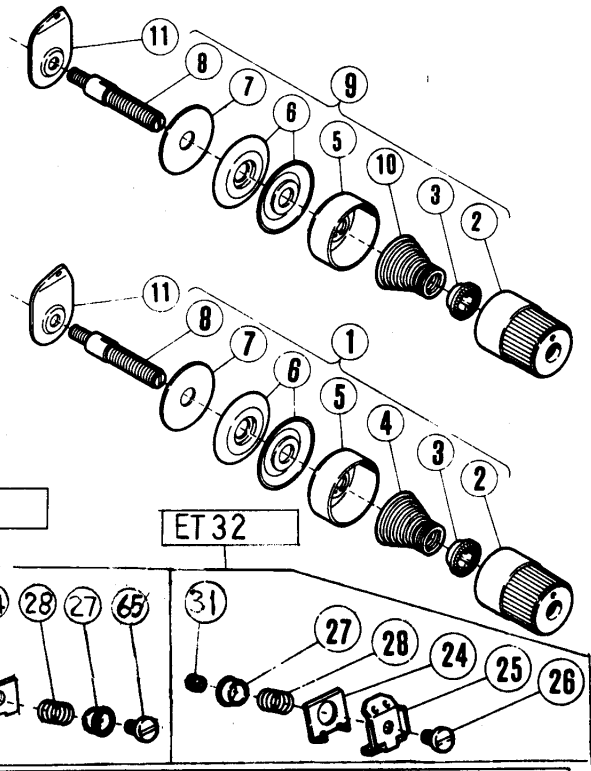

針振り機構(1)

NEEDLE DRIVE MECHANISM(1)

REF. NO.	PART NO.	メシヨウ	NAME	QT.
1	210239	ハリフリ アソナイ	HOLDER	1
2	210240	イキセンピン	PIN	1
3	5485	ヒラネジ/C7	SCREW	1
4	210241	ワカガネ	WASHER	1
5	212186	オイルワICK	OIL WICK	1
6	210057	オリング	O RING	1
7	210242	ワッシ	BUSHING	1
8	2133-1	ヒラネジ/C5	SCREW	1
9	201056	カラ-	THRUST COLLAR	1
10	1457	トメネジ/C5	SCREW	2
11	210235	レバー/ハリフリ	LEVER/NEEDLE DRIVE	1
12	210238	ニードルベアリング	NEEDLE BEARING	1
13	210236	ワカガネ	WASHER	1
14	5022	ワラネジ/C3	SCREW	1
15	210232	シャフト/ハリフリ	SHAFT/NEEDLE DRIVE	1
16	212412	ハリホルダガイド	NEEDLE HOLDER GUIDE	1
17	210237	アイコウピン	PIN	1
18	5292	トメネジ/C3	SCREW	1
19	202175	オイルワICK	OIL WICK	1
20	5304	ワラネジ	SCREW	1
21	212413	スタッド/ハリホルダガイド	STUD	1
22	202577	トメワ	STOP RING	1
23	202175	オイルワICK	OIL WICK	1
24	5292	トメネジ	SCREW	1
25	202174	オイルワICK	OIL WICK	2
26	210069	オイルシール	OIL SEAL	1
27	210234	ワッシ	BUSHING	1
28	210511	ハラシウエイト	BALANCE WEIGHT	1
29	5059	ヒラネジ/C8	SCREW	2
30	211649	クラック/ハリ	NEEDLE DRIVE CRANK	1
31	5457	ヒラネジ/C9	SCREW	1
32	211650	エキセン/ハリクラック	ECCENTRIC/NEEDLE DRIVE CRANK	1
33	5336	ヒラネジ	SCREW	1
34	210229	ロフト/ハリ	CONNECTION/NEEDLE DRIVE	1
35	5376	ヒラネジ/C4	SCREW	2
36	204146	アイコウピン	PIN	1
37	5461	トメネジ/C5	SCREW	1
38	201635	カラ-	COLLAR	1
39	5060	トメネジ/C8	SCREW	2
40	210233	ワッシ	BUSHING	1
41	212397	コイルバネ	TENSION SPRING	1
42	212398	ダツキネジ	SCREW	1
43	212399	ダツキネジ	SCREW	1

ET32
19 15 17

ET32.
二本針 ET52.
2-NDL ET52.
12

ET52
23 21 22

ET52

ET32

ET52

ET32

ETB32-452, -453 専用