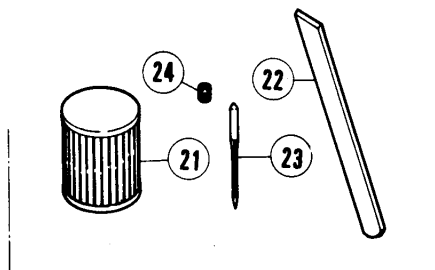

ETF32-432FC
ETB52-350BC・351BC 専用

- ②④ 20MM
- ②⑤ 25MM

④① ETF32-432FC
ETB52-350BC・351BC
専用

- ET52 ②②
- ET32 ②①

②③~②⑨; ETB52-350BC, 351BC 専用
Only

REF. NO.	PART NO.	メイショク	NAME	QT.
1	210685	シヨウキ フラケツト (クミ)	CLOTH GUIDE BRACKET COMPLETE	1
2	210680	シヨウキ フラケツト	CLOTH GUIDE BRACKET	1
3	210681	シヨウキ フラケツト ヒンジ	HINGE	1
4	5184	タングキネシ/C5	SCREW	1
5	201191	ワシハネ	WASHER	1
6	3044	ロツカクナツ/C5	NUT	1
7	210682	ストツハ-/ヒンジ	STOPPER	1
8	5053	ヒラネシ/C4	SCREW	1
9	210683	タングキヒン	HINGE PIN	1
10	210684	イタハネ	HINGE SPRING	1
11	2906	ヒラネシ/C4	SCREW	1
12	212287	ワシカネ	WASHER	1
13	5118	ヒラネシ/C5	SCREW	1
14	202286	ハネワシカネ	WASHER	1
15	210686	アテシヨウキタイ(クミ)	EDGE GUIDE BRACKET	1
16	210687	アテシヨウキタイ	BRACKET COMPLETE/EDGE GUIDE	1
17	5088	ロツカクネシ/C4	SCREW	2
18	167066	ワシカネ	WASHER	2
19	1202	ヒラネシ/C4	SCREW	1
20	167066	ワシカネ	WASHER	1
21	201233A	アテシヨウキ	EDGE GUIDE	1
22	204667	アテシヨウキ	EDGE GUIDE	1
23	211879	アテシヨウキ/ハ-イヒンク	EDGE GUIDE/PIPING	1
24	211880	ハインタ-/20MM	BINDER/20MM	1
25	211946	ハインタ-/25MM	BINDER/25MM	1
26	1202	ヒラネシ/C4	SCREW	1
27	167066	ワシカネ	WASHER	1
28	211949	コートアツナイ	CORD GUIDE	1
29	413	テープトウシク	TAPING WIRE	1
30	403	テープカイト(クミ)	TAPE GUIDE COMPLETE	1
31	406	フェルト	FELT	1
32	404	カノコタイ	TAPE REEL STAND	1
33	4012	ヒラネシ/M4	SCREW	1
34	407	カラ-	COLLAR	1
35	408	チヨウセツネシ	SCREW	1
36	405	トリツケネツ	BAR	1
37	409	シャク	SHAFT	1
38	4818	ロツカクナツ	NUT	1
39	410	フラケツト	BRACKET	1
40	4908	モクネシ	SCREW	3
41	5152	ヒラネシ	SCREW	1