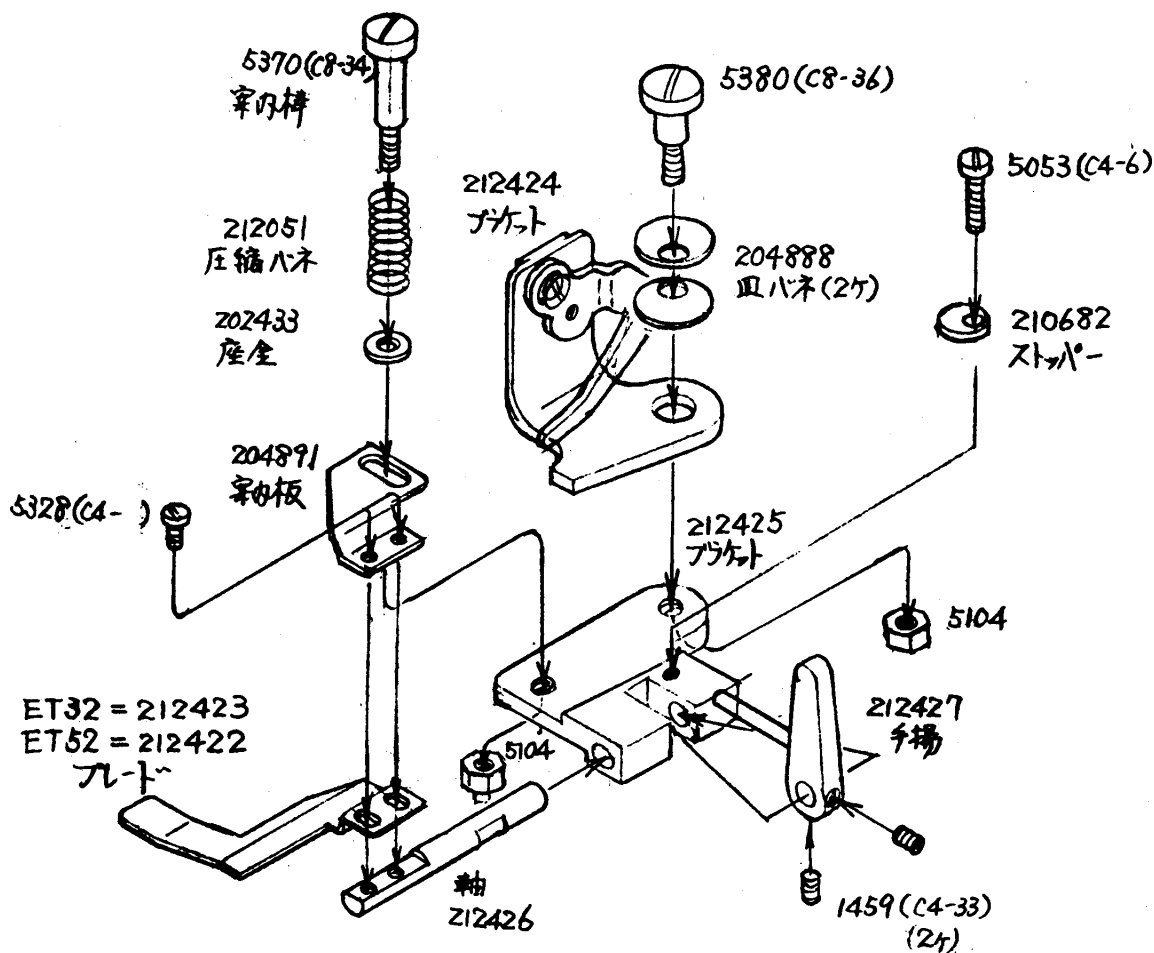

MACHINE TYPE	GAUGE NEEDLE	MAIN FEED	DIFF.	PRESSER	UPPER	UPPER	UPPER	NEEDLE	NEEDLE	GUARD	401	TOP
/SPEC.	NG SW	DOG COMP.	FEED DOG	FOOT COM.	LOOPER	SPREADER	HOLDER	FRONT	REAR	LOOPER	FEED DOG	NEEDLE
ミヨウチヤ	カニ	シヤク	シヤク	シヤク	シヤク	シヤク	シヤク	シヤク	シヤク	シヤク	シヤク	シヤク
ETF32-430FA	3	210845	210494	212466	211719	211845	210273	210275	210724	210357	212469-BF	DCX27
7516-433-	3	210846	"	"	"	"	"	"	"	"	"	#14
	5	210851	"	212463	"	"	210274	"	"	"	"	"
	5	210852	"	"	"	"	"	"	"	"	"	"
ETF32-420FA	3	210837	210492	212457	211719	211845	210273	210275	210724	210357	212462-BF	DCX27
7516-413-	3	210838	"	"	"	"	"	"	"	"	"	#11
ETF32-432FA	3	210859	210497	212466	211719	211845	210273	210275	210724	210357	212469-BF	DCX27
7516-453-	3	210860	"	"	"	"	"	"	"	"	"	#14
	5	210865	"	212463	"	"	210274	"	"	"	"	"
	5	210866	"	"	"	"	"	"	"	"	"	"
ETF32-432FC/P1	3	210859	210497	212473	211719	211845	210273	210275	210724	210357	212475-BF	DCX27
ETF32-432FC/P2	3	210860	"	"	"	"	"	"	"	"	"	#14
7516-453-	5	210865	"	212470	"	"	210274	"	"	"	212472-BF	"
	5	210866	"	"	"	"	"	"	"	"	"	"
ETF32-542FD	3	210859	210497	212466	211719	211845	210273	210275	210724	210357	212469-BF	DCX27
7516-453-	3	210860	"	"	"	"	"	"	"	"	"	#14
	5	210865	"	212463	"	"	210274	"	"	"	"	"
	5	210866	"	"	"	"	"	"	"	"	"	"

MACHINE TYPE	GAUGE NEEDLE	MAIN FEED	DIFF.	PRESSER	FOOT	FINGER	FAB.	GRD	KNIFE	LOWER	UPPER	NEEDLE	GUARD	REAR	NEEDLE	HOLDER	FEED DOG	NEEDLE	
/SPEC.	NG SW	DOG COMP.	FEED DOG	BODY	FINGER	FINGER	FAB.	GRD	KNIFE	LOWER	UPPER	FRONT	REAR	FRONT	FRONT	FRONT	FEED DOG	NEEDLE	
ミヨウチヤ	カニ	シヤク	シヤク	シヤク	シヤク	シヤク	シヤク	シヤク	シヤク	シヤク	シヤク	シヤク	シヤク	シヤク	シヤク	シヤク	シヤク	シヤク	シヤク
ETF52-142FA	2	210804	210574-BF	212450	210445-BF	210445-BF	202295	211844	210252	210724	211360	210252	210724	210252	210724	211360	212453-BF	DCX1	
7512-463-W	2	210805	"	"	"	"	"	"	"	"	"	"	"	"	"	"	"	#11	
ETF52-142FA	2	210804	210574-BF	212450	210445-BF	210445-BF	202295	211719	210252	210724	211360	210252	210724	210252	210724	211360	212453-BF	DCX1	
7514-463-W	2	210805	"	"	"	"	"	"	"	"	"	"	"	"	"	"	"	#11	
ETF52-142FB	2	210804	210574-BF	212450	210445-BF	210445-BF	202295	211844	210252	210724	211360	210252	210724	210252	210724	211360	212453-BF	DCX1	
7512-463-W	2	210805	"	"	"	"	"	"	"	"	"	"	"	"	"	"	"	#11	
ETF52-351FC/P1	2	210808	211887-BF	212454	211890-BF	211890-BF	202295	211719	210252	210724	211360	210252	210724	210252	210724	211360	212456-BF	DCX1	
ETF52-351FC/P2	2	210809	"	"	"	"	"	"	"	"	"	"	"	"	"	"	"	#9	
7514-453-W	2	210804	210574-BF	212450	210445-BF	210445-BF	202295	211719	210252	210724	211360	210252	210724	210252	210724	211360	212453-BF	DCX1	
ETF52-243FD	2	210804	210574-BF	212450	210445-BF	210445-BF	202295	211844	210252	210724	211360	210252	210724	210252	210724	211360	212453-BF	DCX1	
7512-463-W	2	210805	"	"	"	"	"	"	"	"	"	"	"	"	"	"	"	#11	
ETF52-243FD	2	210804	210574-BF	212450	210445-BF	210445-BF	202295	211719	210252	210724	211360	210252	210724	210252	210724	211360	212453-BF	DCX1	
7514-463-W	2	210805	"	"	"	"	"	"	"	"	"	"	"	"	"	"	"	#11