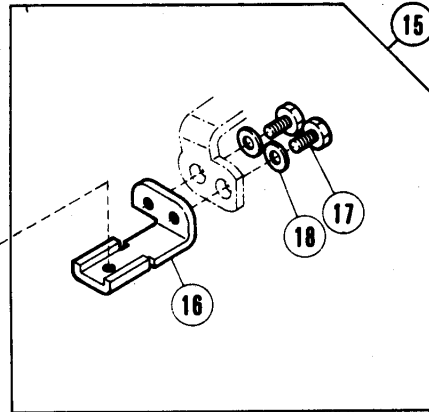

②③~②⑨; ETB52-350BC, 351BC 専用
Only