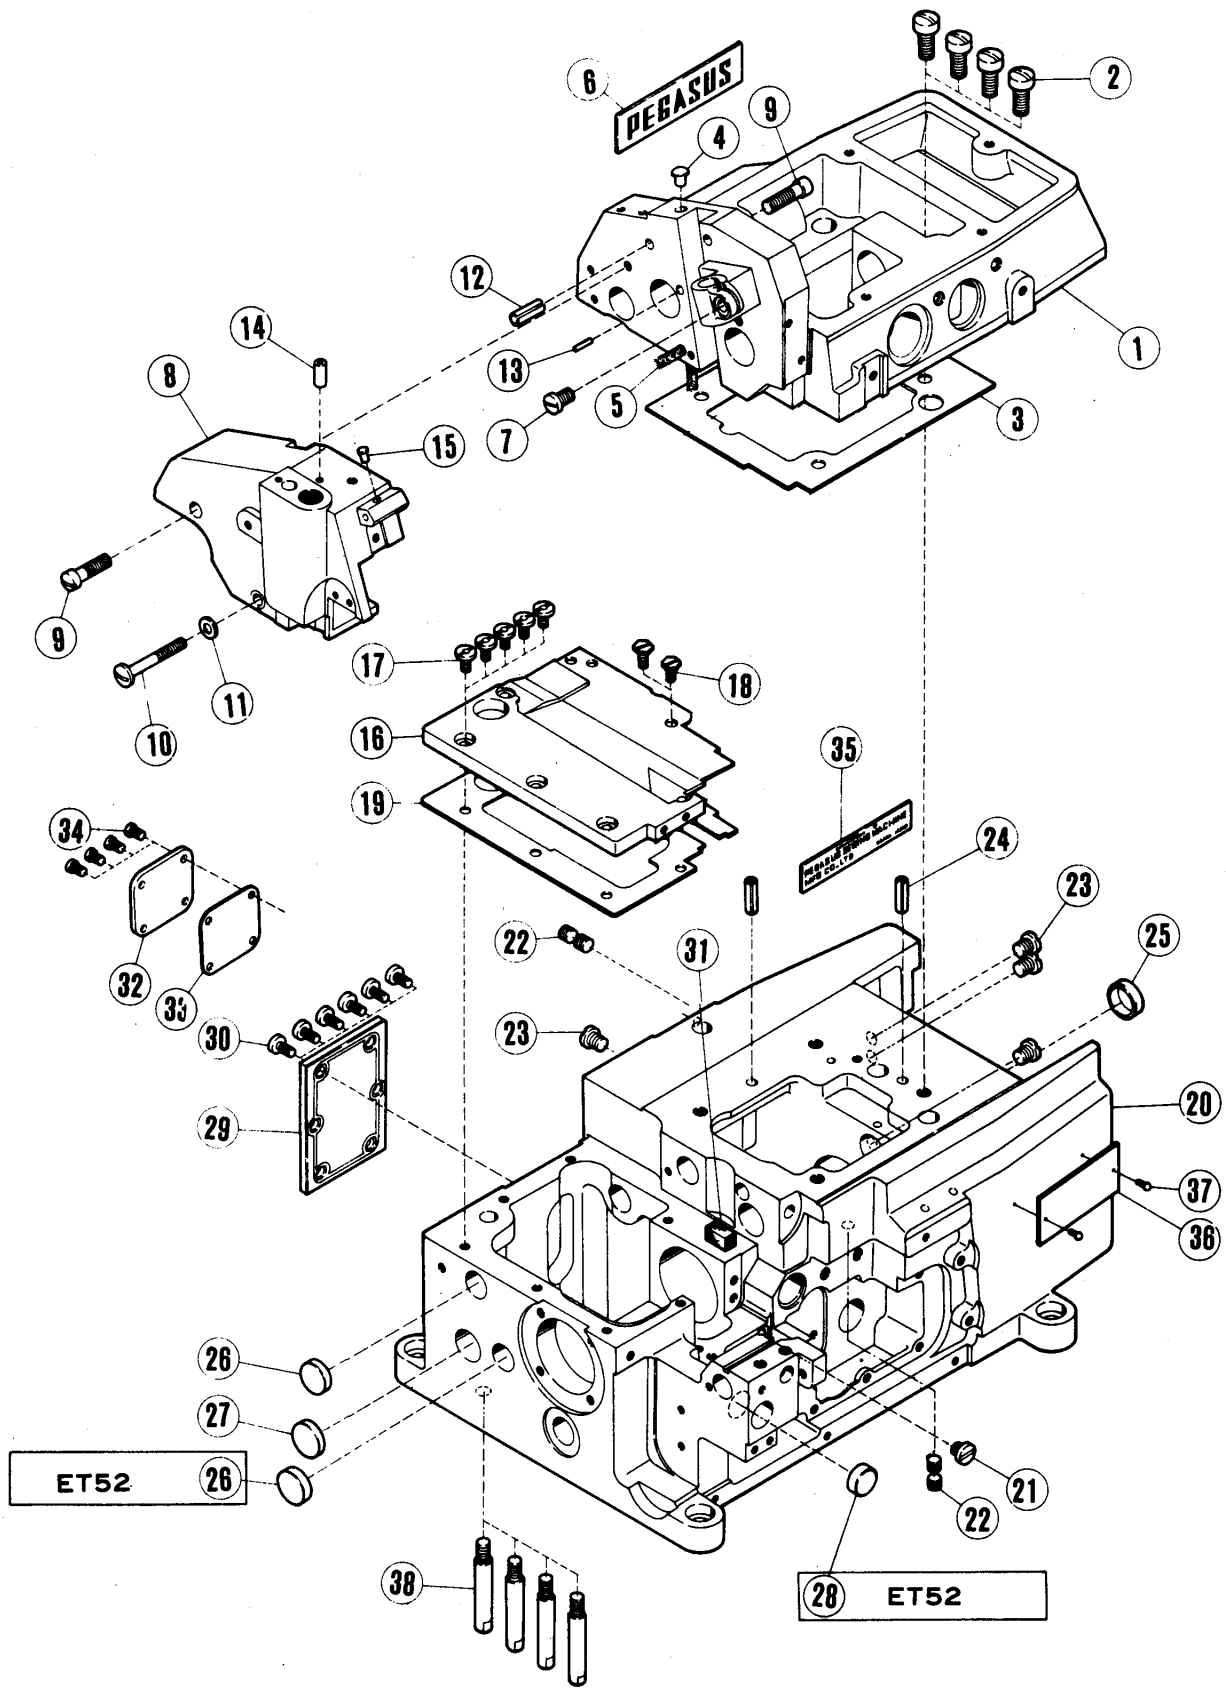

ET SERIES

—ETF52.32 ETB52.32—

PEGASUS[®]

目次	頁
アームベッド機構	2 ~ 3
カバー機構(1)	4 ~ 5
カバー機構(2)	6 ~ 7
クランクシャフト機構	8 ~ 9
針振り機構(1)	10 ~ 11
針振り機構(2)	12 ~ 13
上ルーバー機構(1)	14 ~ 15
上ルーバー機構(2)	16 ~ 17
下ルーバー機構	18 ~ 19
ET32二重環ルーバー機構(1)	20 ~ 21
ET32二重環ルーバー機構(2)	22 ~ 23
送り機構(1)	24 ~ 25
送り機構(2)	26 ~ 27
上下メス機構	28 ~ 29
押工機構 E T F	30 ~ 31
押工機構 E T B	46 ~ 47
上送り機構(1)	30 ~ 31
上送り機構(2)	32 ~ 33
給油機構	34 ~ 35
アタッチメント(1)/H. R. 装置	36 ~ 37
アタッチメント(2)	38 ~ 39
付属品	40 ~ 41
E T F ゲージパーツ	44 ~ 45
E T B ゲージパーツ	46 ~ 49
シャーリングアタッチメント	42 ~ 43
押工機構装置	48
部品番号インデックス	50 ~ 52

TABLE OF CONTENTS	Page
Machine bed frame	2 ~ 3
Cover(1)	4 ~ 5
Cover(2)	6 ~ 7
Crankshaft mechanism	8 ~ 9
Needle drive mechanism(1)	10 ~ 11
Needle drive mechanism(2)	12 ~ 13
Upper looper drive mechanism(1)	14 ~ 15
Upper looper drive mechanism(2)	16 ~ 17
Lower looper drive mechanism	18 ~ 19
ET32 chainstitch looper drive mechanism(1)	20 ~ 21
ET32 chainstitch looper drive mechanism(2)	22 ~ 23
Feed mechanism(1)	24 ~ 25
Feed mechanism(2)	26 ~ 27
Knife drive mechanism	28 ~ 29
Presser foot mechanism E T F	30 ~ 31
Presser foot mechanism E T B	46 ~ 47
Top feed mechanism	30 ~ 31
Top feed mechanism	32 ~ 33
Lubricating mechanism	34 ~ 35
Attachment(1)/HR device	36 ~ 37
Attachment(2)	38 ~ 39
Accessories	40 ~ 41
E T F gauge parts	42 ~ 45
E T B gauge parts	46 ~ 49
SHIRRING ATTACHMENT	42 ~ 43
Foot Lifter	48
Part number index	50 ~ 52